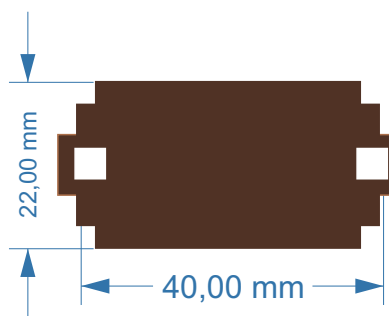

Dia:30mm

40\*11mm

Without Chip