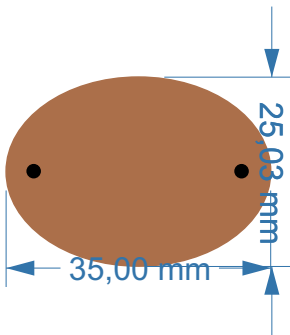

Dia:30mm

40\*11mm

Without Chip