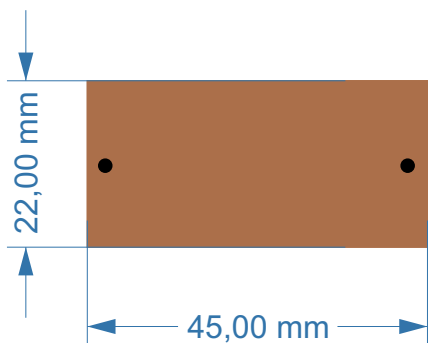

Dia:30mm

40\*11mm

Without Chip