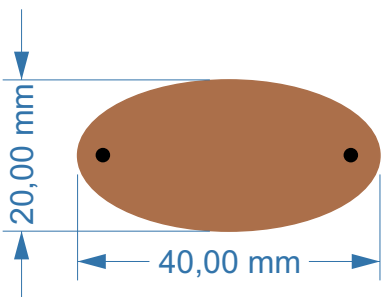

Dia:30mm

40\*11mm

Without Chip